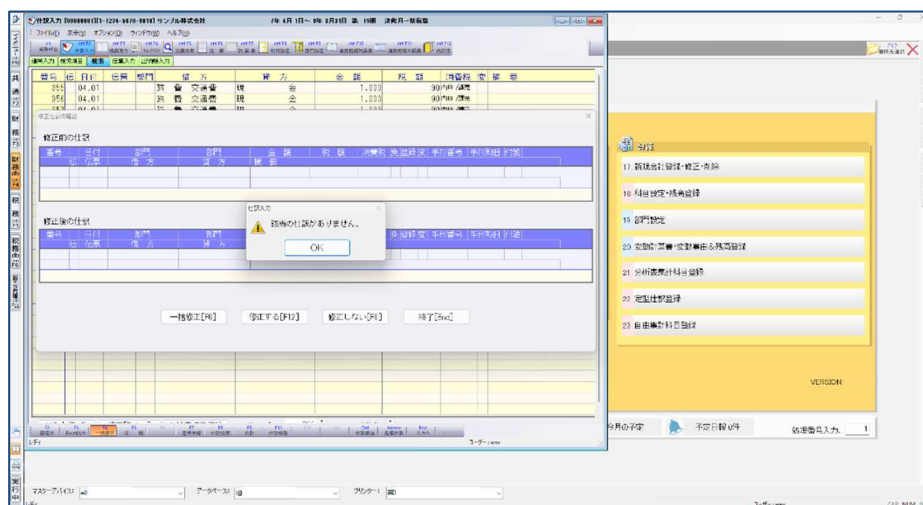

- 経理上手くんα Pro II 【公益法人Ⅲ】 VERSION:11.210、【公益法人】 VERSION:12.210
- 経理上手くんαクラウド Pro II ・経理上手くんαクラウド SE Pro II  
【公益法人Ⅲ】 VERSION:11.210、【公益法人】 VERSION:12.210

当プログラムは、マイクロソフト社のサポート対応終了に伴い、Windows XP・Vista・7・8.1・10 搭載機へのインストールは不可となっています。

#### ◆ 登録・入力

##### ➤ 仕訳入力

- ① 各種設定で「マルチウィンドウを有効」に設定して、ウィンドウサイズを特定のサイズに調整している場合、一括修正画面で修正開始を押しても「該当の仕訳がありません」と表示される場合があったのを修正しました。

《サイズ感の一例》