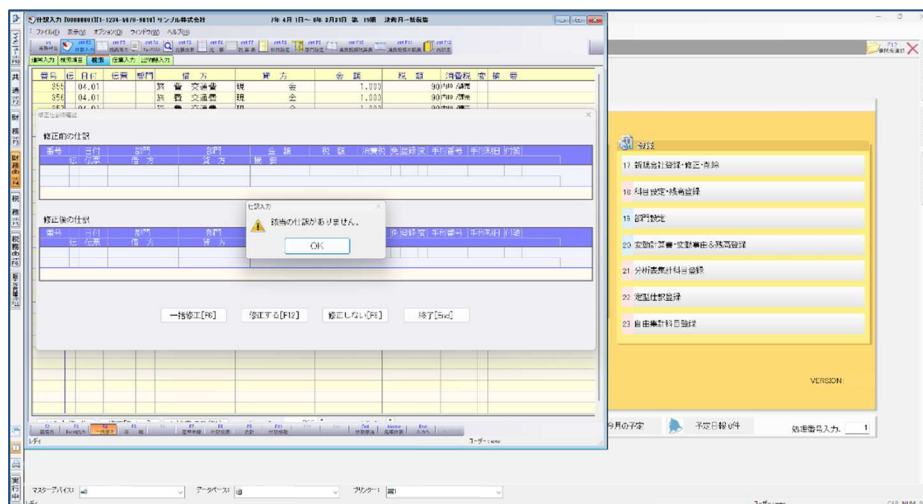

- 経理上手くんα Pro II 【宗教法人】VERSION:10.210
- 経理上手くんαクラウド Pro II 【宗教法人】・経理上手くんαクラウド SE Pro II 【宗教法人】
VERSION:10.210

当プログラムは、マイクロソフト社のサポート対応終了に伴い、Windows XP・Vista・7・8.1・10 搭載機へのインストールは不可となっています。

◆ 登録・入力

➤ 仕訳入力

- ① 各種設定で「マルチウィンドウを有効」に設定して、ウィンドウサイズを特定のサイズに調整している場合、一括修正画面で修正開始を押しても「該当の仕訳がありません」と表示される場合があったのを修正しました。

《サイズ感の一例》

ご注意

- 他のICSシステムとマスターのやり取りを行われる場合は、他のICSシステム側も当改正対応プログラムのインストールを行い、バージョンを統一してください。

以上